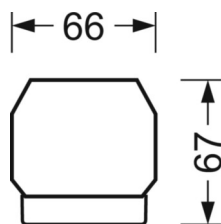

Механика

цвет корпуса	белый стандартный для электротехники RAL 9016
размеры (LxWxH/DxH)	1531mm x 55mm x 37mm
вес (нетто)	1.65kg
Вид монтажа	сборка трековых систем, световая структура

DEEP-LINK

<https://www.regiolux.de/ru/article/19510004010>

Ссылка	LED 4000lm 840
ηLB	100 %
Φ ↓/↑	98 % / 2 %
UGR поп./вдоль	20.7 / 22.1

размеры

L	1531 mm	Длина
B	55 mm	Ширина
H	37 mm	Высота