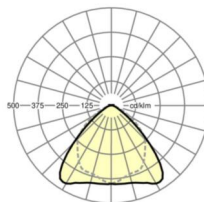

Ссылка	LED 4000lm 840
ηLB	100 %
Φ ↓/↑	98 % / 2 %
UGR поп./вдоль	20.7 / 22.1

размеры

L	1531 mm	Длина
B	55 mm	Ширина
H	37 mm	Высота